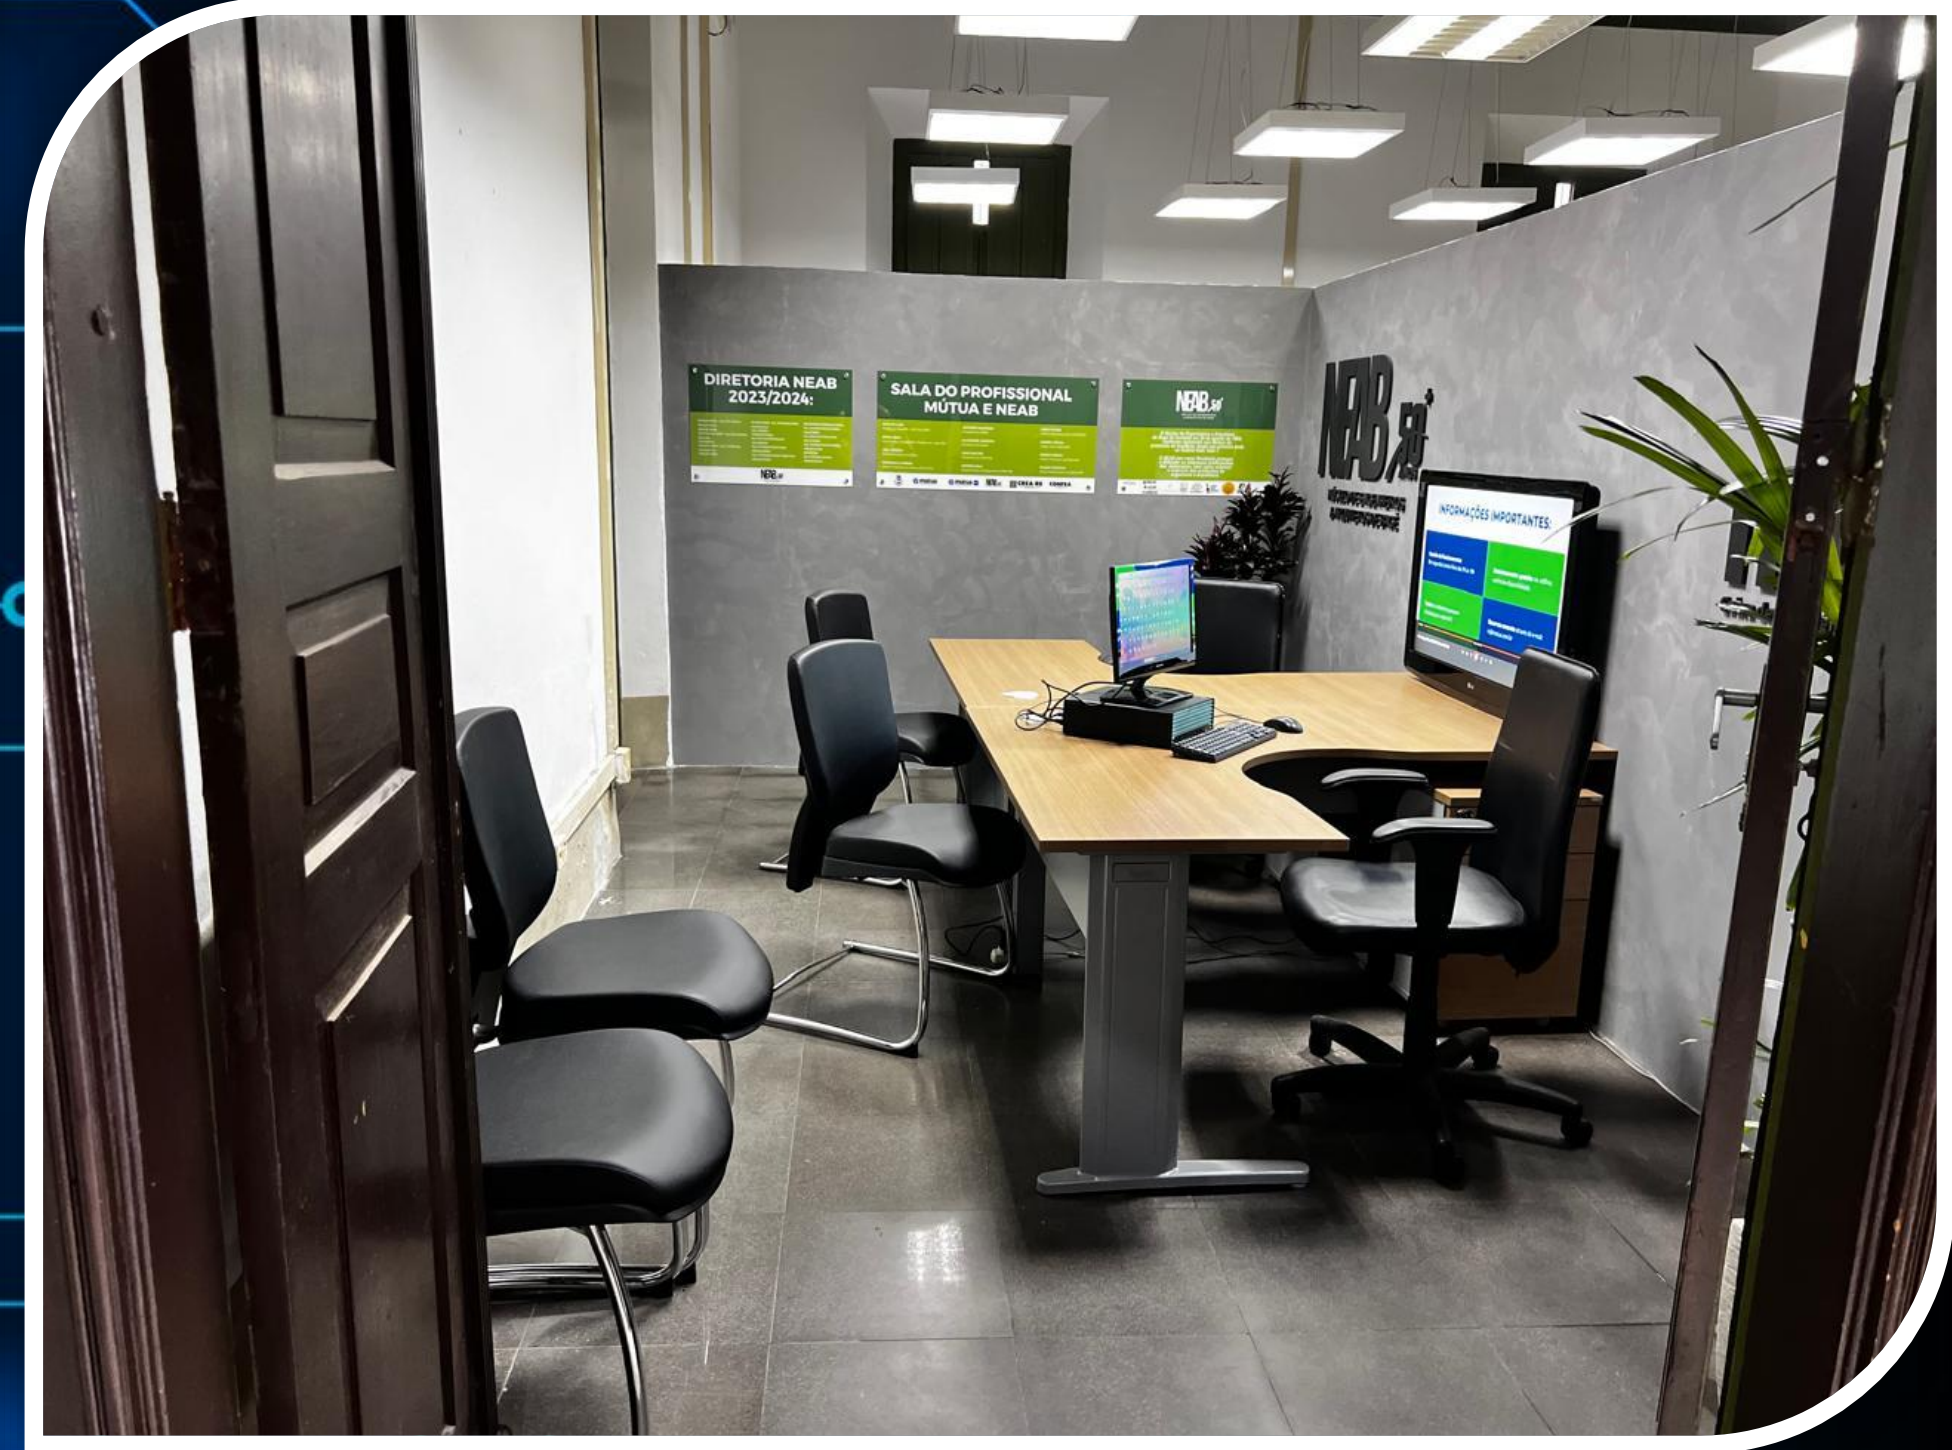

mutua RS

mutua RS

SALA DO PROFISSIONAL MÚTUA E NEAB

DIVALDO LARA
Prefeito de Bagé/RS - 2017-nov.2024

MÁRIO MENA
Vice-Prefeito de Bagé/RS / Prefeito nov.- dez.2024

JOEL KRÜGER
Diretor Presidente da Mútua

FRANCISCO ALMEIDA
Diretor Presidente da Mútua (2021/2024)